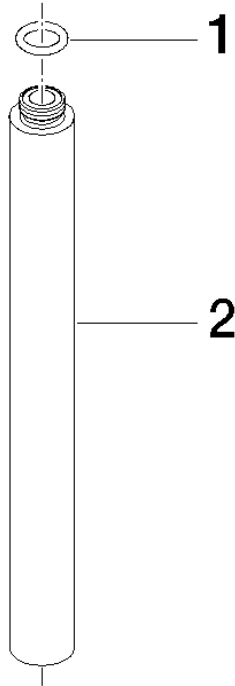

12 120 970

	Dark Platinum gebürstet	12 120 970-99
	Light Gold gebürstet	12 120 970-27

Passt zu: IMO, LULU, MADISON, MEM,
TARA, CL.1, LISSÉ, VAIA, META, CYO

Verlängerung für Standbrause 200 mm - Dark Platinum gebürstet

IMO

12 120 970

12 120 970

mm [inches]

12 120 970

Ersatzteile für die
anderen
Oberflächenvarianten
finden Sie hier: Light
Gold gebürstet

Ersatzteilstückliste

Nr.	Artikelnummer	Benennung	Verbaumenge	Lieferzeit
1	90 14 10 011 00 90	Dichtung	1	2
2	09 24 04 180-99	Verlaengerung	1	30