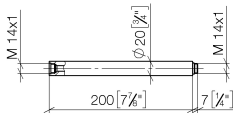

12 120 970

	Dark Platinum gebürstet	12 120 970-99
	Light Gold gebürstet	12 120 970-27

Passt zu: IMO, LULU, MADISON, MEM,
TARA, CL.1, LISSÉ, VAIA, META, CYO

Verlängerung für Standbrause 200 mm - Dark Platinum gebürstet

IMO

12 120 970

12 120 970

mm [inches]

12 120 970

Ersatzteile für die
anderen
Oberflächenvarianten
finden Sie hier: Light
Gold gebürstet

Ersatzteilstückliste

Nr.	Artikelnummer	Benennung	Verbaumenge	Lieferzeit
1	90 14 10 011 00 90	Dichtung	1	2
2	09 24 04 180-99	Verlaengerung	1	30